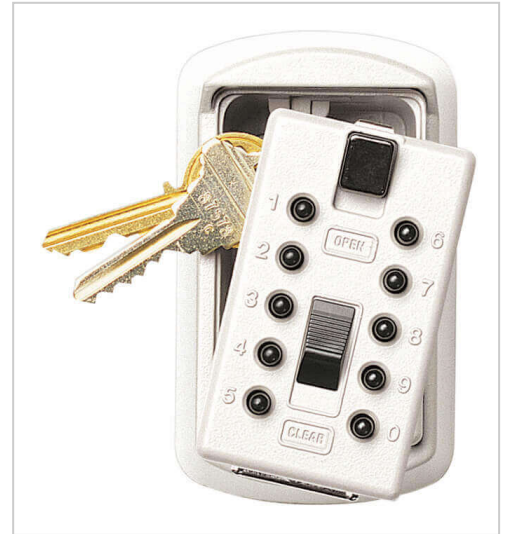

# Supra KeySafe S6 Schlüsselsafe Weiss ohne Schutzhülle

Idealer Schlüsselsafe für 2 Schlüssel ? Einfacher Zutritt für Familie, Freunde, technische und soziale Dienste ? Sichere Montage an jeder glatten Oberfläche ?.

**Artikelnummer** SB-KSSSLS6-W-OH

**Gewicht** 0.7kg

## Produktbeschreibung

Die Schlüsselaufbewahrung ist für die Montage an jeder glatten Oberfläche geeignet. Mit bis zu 2 Schlüsseln ist der Keysafe für Wohnhäuser und Ferienwohnungen, aber auch Anbauten, Bauhütten und landwirtschaftliche Gebäude bestens einsetzbar. Als stationäre Schlüsselbox erlaubt er einfachen Zutritt für private oder gewerbliche Zwecke.

### Produktvorteile:

- Sehr stabile, wetterbeständige Metallkonstruktion
- Nur zur Wandmontage und Türstockmontage
- Codes können jederzeit gewechselt werden
- Über 1000 verschiedene Codes möglich
- OHNE aufklappbarer Gummiabdeckung
- Mit Standardbefestigungsmittel\* (4 x 30 mm, für Hartholz, Metall )