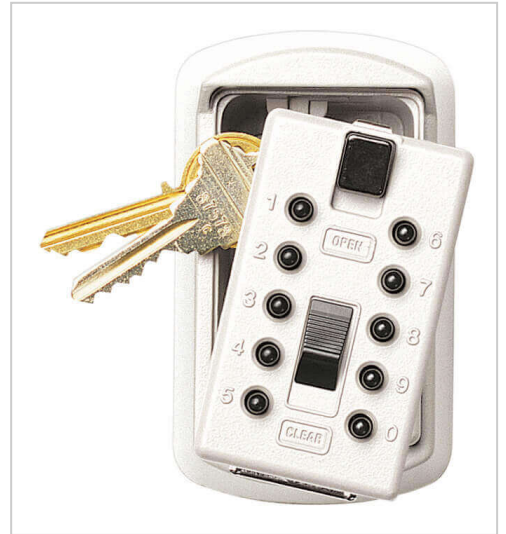

Supra KeySafe S6 Schlüsselsafe Weiss ohne Schutzhülle

Idealer Schlüsselsafe für 2 Schlüssel ? Einfacher Zutritt für Familie, Freunde, technische und soziale Dienste ? Sichere Montage an jeder glatten Oberfläche ?

Artikelnummer SB-KSSSLS6-W-OH

Gewicht 0.7kg

Produktbeschreibung

Die Schlüsselaufbewahrung ist für die Montage an jeder glatten Oberfläche geeignet. Mit bis zu 2 Schlüsseln ist der Keysafe für Wohnhäuser und Ferienwohnungen, aber auch Anbauten, Bauhütten und landwirtschaftliche Gebäude bestens einsetzbar. Als stationäre Schlüsselbox erlaubt er einfachen Zutritt für private oder gewerbliche Zwecke.

Der Klassiker, unser kleinster Keysafe, für viele Einsatzzwecke....

Produktvorteile:

- Sehr stabile, wetterbeständige Metallkonstruktion
- Nur zur Wandmontage und Türstockmontage
- Codes können jederzeit gewechselt werden
- Über 1000 verschiedene Codes möglich
- OHNE aufklappbarer Gummiabdeckung
- Mit Standardbefestigungsmittel* (4 x 30 mm, für Hartholz, Metall)

Original Supra KeySafe S6 (Pro Slimline)

Technische Details:

Außenmaße (HxBxT): 100 x 60 x 45 mm

Innenmaße (HxBxT): 70 x 38 x 12 mm

Produktgewicht: ca. 600 g

Gewicht mit Hülle: ca. 720 g

Gehäusefarbe: Weiß

Material: Metallgehäuse aus Zinklegierung