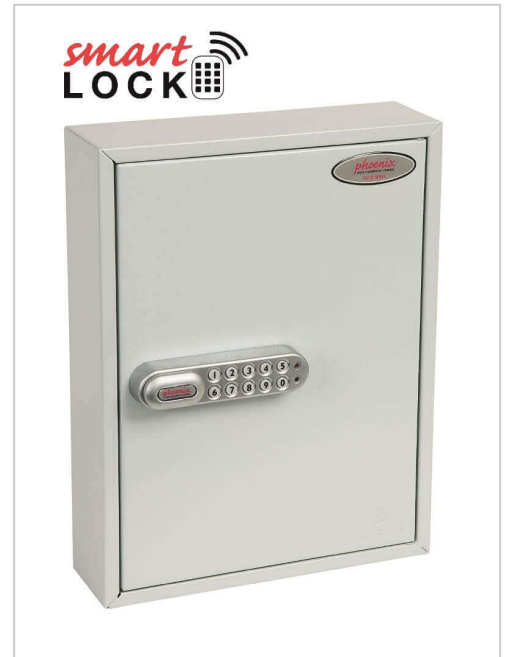

# Phoenix Safe Schlüsselschrank KC0601E-42

Phoenix Safe Schlüsselschrank KC0601E mit Netcodeschloss ? Platz für bis zu 42 Schlüssel ? Einfache Schlüsselübergabe ideal für Büro oder Werkstatt ?.

**Artikelnummer** SB-PHKC0601E-42

**Gewicht** 4.1kg

## Produktbeschreibung

Der mit Elektronikschloss Typ N (Netcode fähig, statt Standardschloss Typ E) ausgestattete Phoenix Safe Schlüsselschrank KC0601E ermöglicht die Aufbewahrung von bis zu 42 Schlüssel. Die Schlüsselschränke der Serie PHOENIX KC0600 bieten ein hervorragendes Preis-Leistungsverhältnis und sind in verschiedenen Kapazitäten von 42 bis zu 600 Schlüsseln verfügbar.