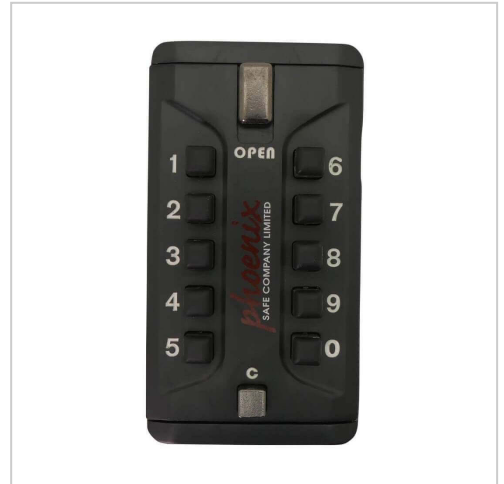

## Phoenix Safe Schlüsselbox KS0002C mit Wetterschutzhaube

Phoenix Safe Schlüsselbox KS0002C mit Wetterschutzhaube ? Für bis zu 6 Schlüssel ?Einfache Schlüsselübergabe, ideal für technische und soziale Dienste ?

### Produktbeschreibung

Phoenix Safe Schlüsselbox KS0002C mit Wetterschutzhaube ist eine sehr robuste Schlüsselbox aus Stahlblech. Der Verschlussdeckel ist mit 2 Stahlseilen fixiert und kann so nicht herabfallen, die schwarze Gummischutzabdeckung bietet Schutz vor Staub und Feuchtigkeit. Der Innenraum eignet sich zur Aufbewahrung eines mittleren Schlüsselbundes oder 4 - 6 Schlüssel.

Eine kleine, leichte Schlüsselbox mit Druckzahlenkombinationsschloss....

#### Produktvorteile:

- sehr stabile, wetterbeständige Metallkonstruktion
- für Wand- und Türstockmontage
- für maximal 4-6 Schlüssel
- aus hochfestem Stahlgehäuse, beschichtet
- leicht bedienbares Druckzahlenkombinationsschloss
- Codes können jederzeit gewechselt werden
- mit abziehbarer Gummihülle schwarz (Verschluss oben und unten)
- mit Standardbefestigungsmittel\* (Schrauben 3,5 x 30 mm, Dübel 8 x 40)