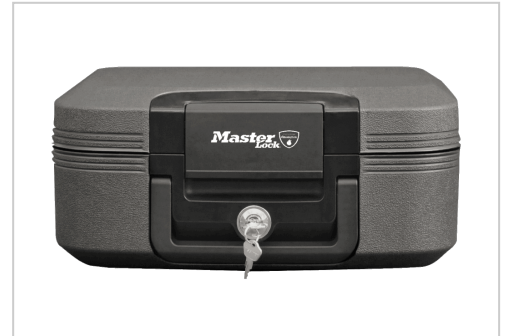

Master Lock LCHW20101 Mittlere Sicherheitskassette

Master Lock LCHW20101 Mittlere Sicherheitskassette ? Robuste, feuerfeste Dokumentenkassette ? Bietet Schutz für Dokumente, Wertpapiere, Datenträger, Bargeld ?.

Artikelnummer SB-MLLCHW20101

Gewicht 9.5kg

Produktbeschreibung

Die mittelgroße Sicherheitskassette Master Lock Nr. LCHW20101 schützt Ihre wichtigsten Familiendokumente (geeignet für A4-Papiergröße), Medien und Wertsachen vor Feuer- und Wasserschäden. Mit ihrem Griff lässt sich die Kassette leicht tragen. Die robuste, mittelgroße, 30 Minuten feuerfeste Dokumentenkassette bietet Ihnen Schutz für wichtige Dokumente, Wertpapiere, Datenträger, Bargeld, USB-Sticks etc.

Der feuer- und wasserfeste Klassiker für den Schutz Ihrer Wertgegenstände....

Produktvorteile:

- Sehr stabile Konstruktion
- UL/ETL-geprüfter, 30-minütiger Brandschutz bei bis zu 843 °C
- ETL-verifizierte Unterwassertauglichkeit für den Schutz vor Schäden durch Überflutung
- Schutz vor neugierigen Blicken durch Schlüsselschloss
- Verhindert außerdem das Öffnen des Deckels bei Brand
- Inkl. 2 Schlüssel
- Mit Tragegriff
- Geeignet für A4 Dokumente

Original Master Lock® LCFW20101 mittlere Sicherheitskassette

Technische Details:

Aussenmaße (HxBxT): 168 x 391 x 363 mm

Innenmaße (HxBxT): 112 x 325 x 216 mm

Produktgewicht: ca. 9300 g

Innenvolumen: ca. 7,8 l